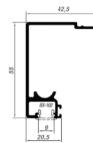

TRILHO SUPERIOR
P/ 10MM LEVE

0,705Kg/m

cód. 1022

CAPA P/ 1021

0,293 Kg/m

cód. 1021-J

TRILHO SUPERIOR
P/ 8MM

0,605 Kg/m