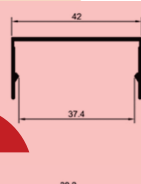

cód. CT-005

0,163 Kg/m

cód 4030

CAPA P/ TUBO
COLUNA

0,236 Kg/m

cód 4031

CLIC P/ TUBO
COLUNA

0,369 Kg/m